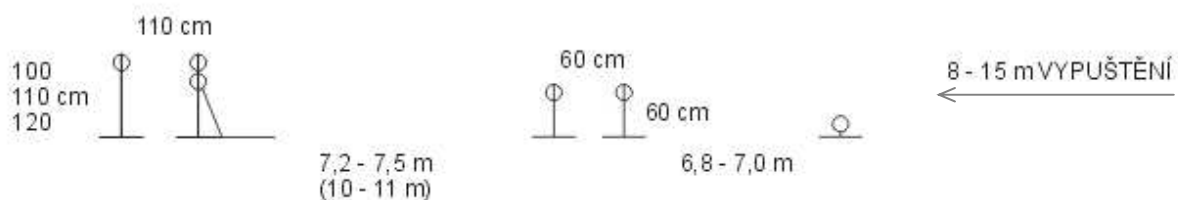

Svaz chovatelů koní Kinských

Svaz chovatelů koní Kinských

Hradištko 126, 289 12 Sadská
schkk@equus-kinsky.cz

Příloha č. 1 ZŘ – Základní zkouška výkonnosti

Zkouška ve volnosti

Kavaletová řada

Postupová řada